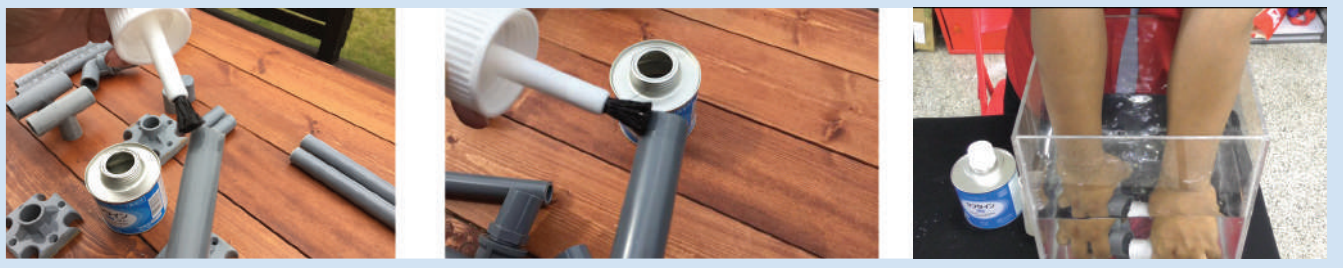

SEKISUI

ESLON Adhesive No. 73S

Adhesive Solution for Piping Problem

Berat : 500 gr

Lem PVC Jepang 'SEKISUI' merupakan produk lem berkualitas tinggi berasal dari Jepang yang berguna untuk merekatkan pipa dan sambungan sehingga tidak terjadi kebocoran saat mengalirkan air dan media lainnya.

KELEBIHAN SEKISUI PVC

- Memiliki tingkat viskositas rendah, sehingga dapat menyesuaikan posisi pipa sebelum merekat
- Dapat merekat dengan kuat walaupun di dalam air
- Penutup kaleng dapat digunakan sebagai kuas poles
- Memenuhi standar Japan Waterworks Association Standard Products (JWWA S 101)